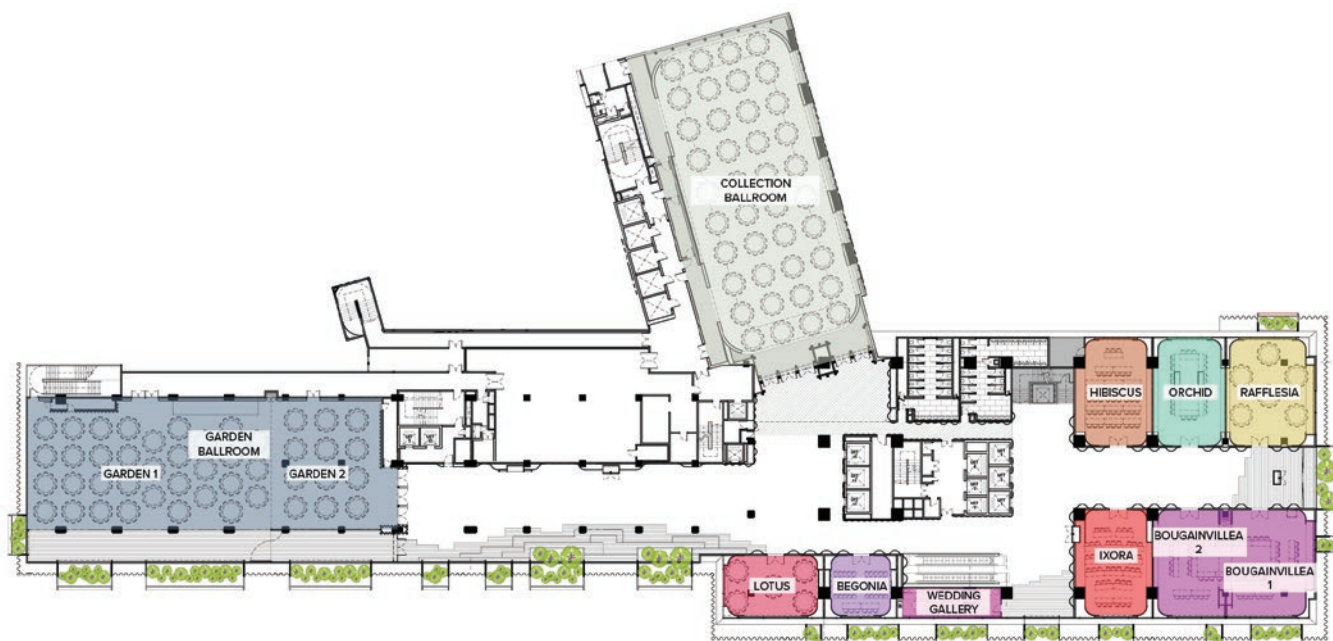

## 挚爱 · 人生 · 传承

- COLLECTION宴会厅采用无柱设计，弯曲的拱形墙面使自然光线洒入，天花板上悬挂着2500盏精美灯饰，营造出独特氛围。
- Garden宴会厅配有专属天空花园，充足的自然光线使空间更加开阔明亮。
- 提供前厅与休息空间，满足各类活动需求。
- 提供可持续性的绿色会议解决方案。
- 专属婚礼画廊与庆典策划师。

## 为活动提供完美场地

- 1,664平方米的多功能会议与活动空间
- 两个高天花板的现代化宴会厅
- 八间无柱会议室
- 提供可持续性设施，如可续添的玻璃瓶装水及健康餐饮菜单
- 配备最先进的LCD屏幕与音响系统
- 位于二楼的专属会议楼层

## 场地容量信息

场地	宴会式	剧院式	课堂式	会议式	U形	鸡尾酒会式	天花板高度 (英尺)	天花板高度 (米)	面积 (平方英尺)	面积 (平方米)
COLLECTION 宴会厅	400	475	200	126	108	475	16	4.9	5,586	519
Garden宴会厅	450	500	250	138	165	500	20	6.0	5,683	528
Garden宴会厅 1	330	350	150	90	72	320	20	6.0	3,875	360
Garden宴会厅 2	120	120	50	60	48	120	20	6.0	1,808	168
Hibiscus 会议室	40	60	30	42	36	60	9	2.6	807	75
Orchid 会议室	40	60	30	42	36	60	9	2.6	828	77
Rafflesia 会议室	60	65	30	39	30	65	9	2.6	1,087	101
Bougainvillea 会议室	120	130	55	72	57	130	9	2.6	2,034	189
Bougainvillea 会议室 1	60	60	30	42	36	60	9	2.6	1,152	107
Bougainvillea 会议室 2	60	60	30	42	36	60	9	2.6	883	82
Ixora 会议室	40	60	30	42	36	60	9	2.6	807	75
Begonia 会议室	30	30	15	18	15	30	9	2.6	430	40
Lotus 会议室	40	45	20	18	15	45	9	2.6	646	60