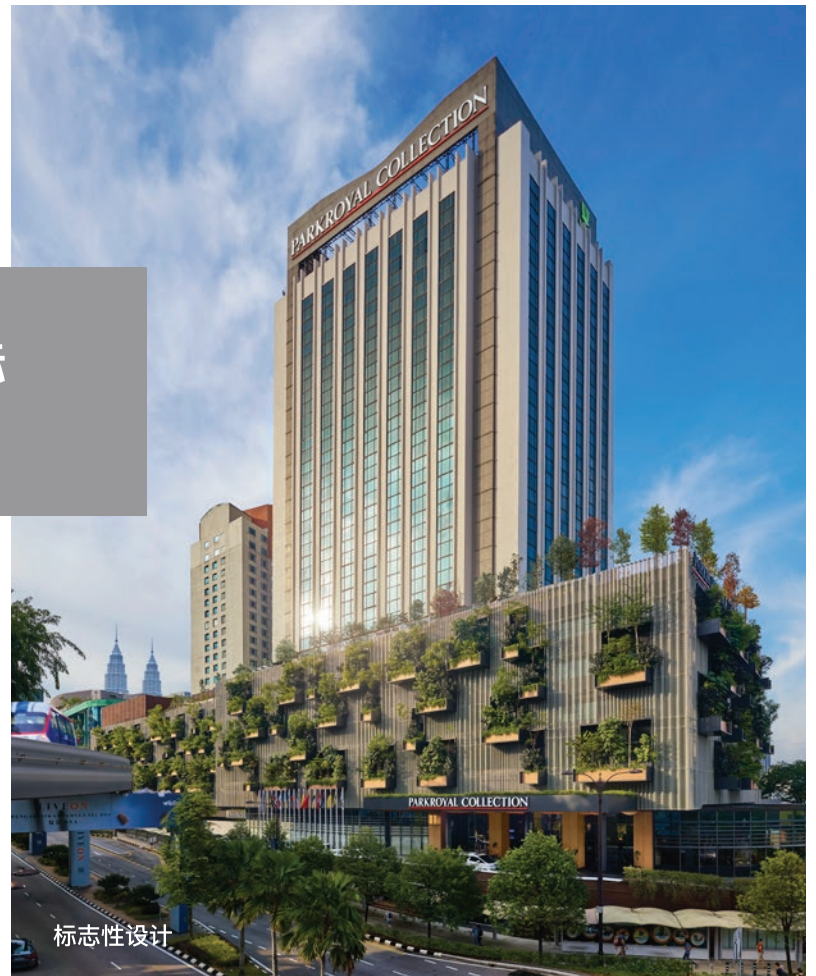

# PARKROYAL COLLECTION

KUALA LUMPUR

*Inspiringly Yours*

乐居至尊客房

## 繁华都市中的绿洲

拥有527间客房与套房，点缀着郁郁葱葱的绿植，并配备环保可持续性的设施及专属的健康楼层。步入其中，仿佛置身于一派宁静之境，让身心焕然一新、充满活力。

## 吉隆坡中心地带的环保时尚地标 与社交枢纽

位于吉隆坡万众瞩目的金三角地带，吉隆坡宾乐雅臻选酒店距离武吉免登捷运站仅需步行5分钟，位置优越，便捷连通城市的交通枢纽及其他热门景点。

标志性设计

自然生机设计理念